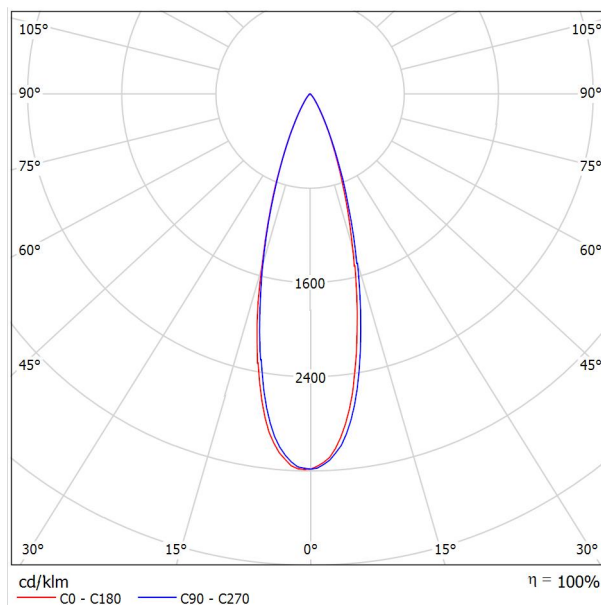

设计者
电话
传真
电子邮件

zhengwei / 灯具资料表

灯具图片请参阅我们的灯具目录

光源参数 1:

灯具的分类根据 CIE: 100
CIE Flux 代码: 97 99 100 100 100

光源参数 1: